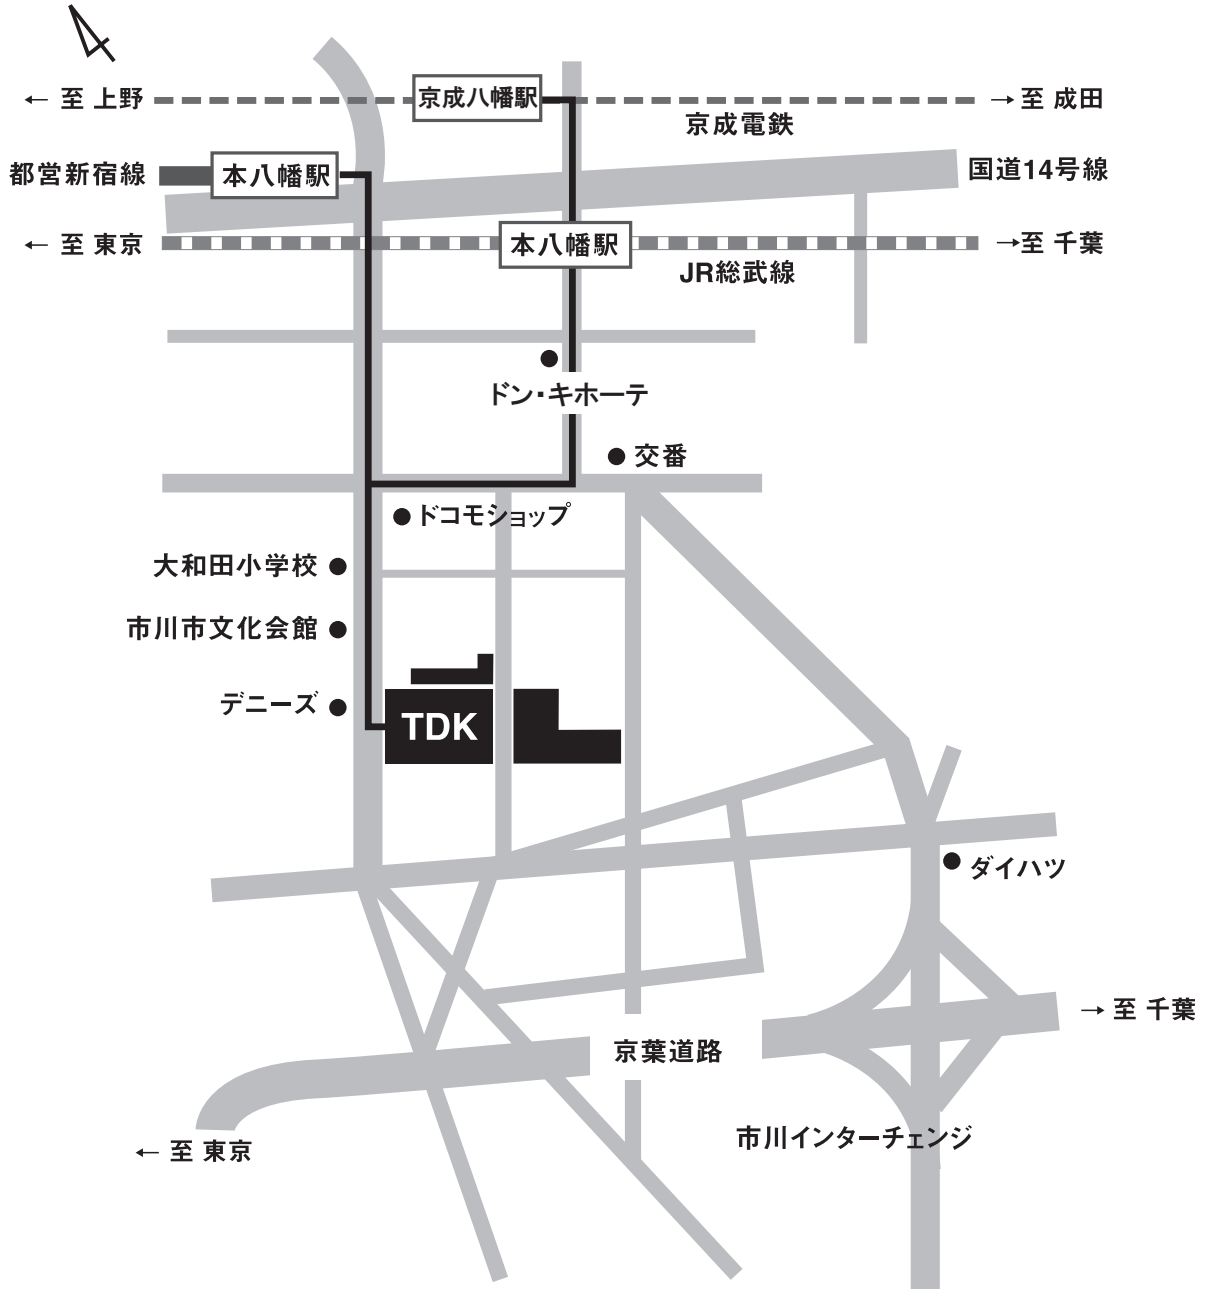

TDK テクニカルセンター ご案内

TDK株式会社 テクニカルセンター
千葉県市川市東大和田2-15-7

JR総武線・都営新宿線「本八幡駅」下車 徒歩15分
京成電鉄「京成八幡駅」下車 徒歩20分
市川インターチェンジより車で5分